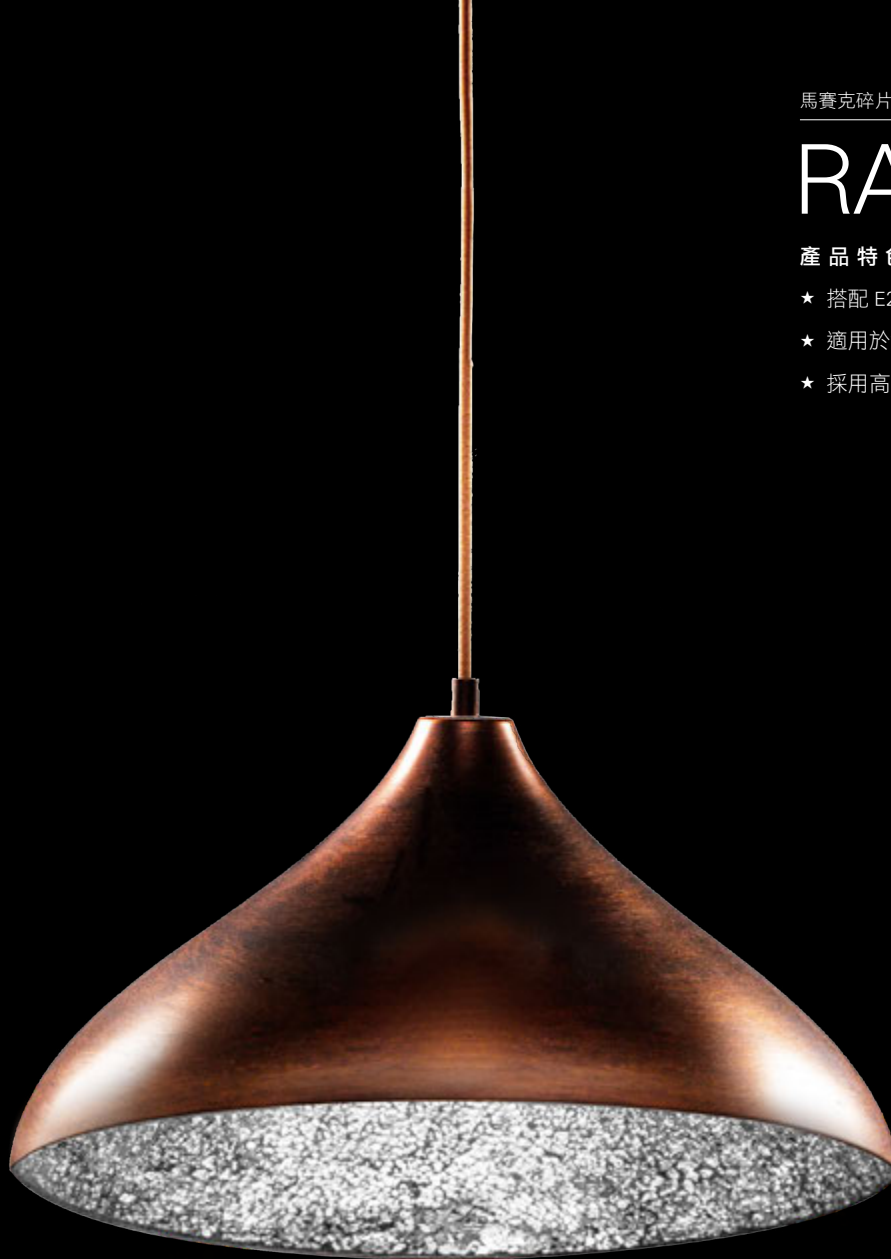

2017 Catalogue

A M K 

NEW ARRIVAL

暢銷新品

I N D E X

PENDENT LAMP	吊燈	P04
FLOOR & TABLE LAMP	落地燈&桌燈	P18
WALL LAMP	壁燈	P28
ATMOSPHERE LAMP	氣氛燈	P38

PENDANTS LAMP

- RAMSES 馬賽克碎片經典吊燈 I
- SETI 馬賽克碎片經典吊燈 II
- TRIPLE 北歐工業風百搭吊燈
- TIMBER 輕鬆DIY木片組合吊燈

馬賽克碎片經典吊燈 I

RAMSES

產品特色：

- ★ 搭配 E27 燈座，安裝簡單。
- ★ 適用於飯桌、餐桌等場合。
- ★ 採用高折射馬賽克玻璃碎片。

1	PE3074CPSLV / GLD - 40	E27 MAX 60W 1PC (產品不含燈泡)	燈罩尺寸: ϕ 40 x 10cm 基座尺寸: ϕ 10 x 2.5cm	定價: \$7400
產品材質: 金屬、玻璃碎片			表面處理: 馬賽克碎片、紅銅色	