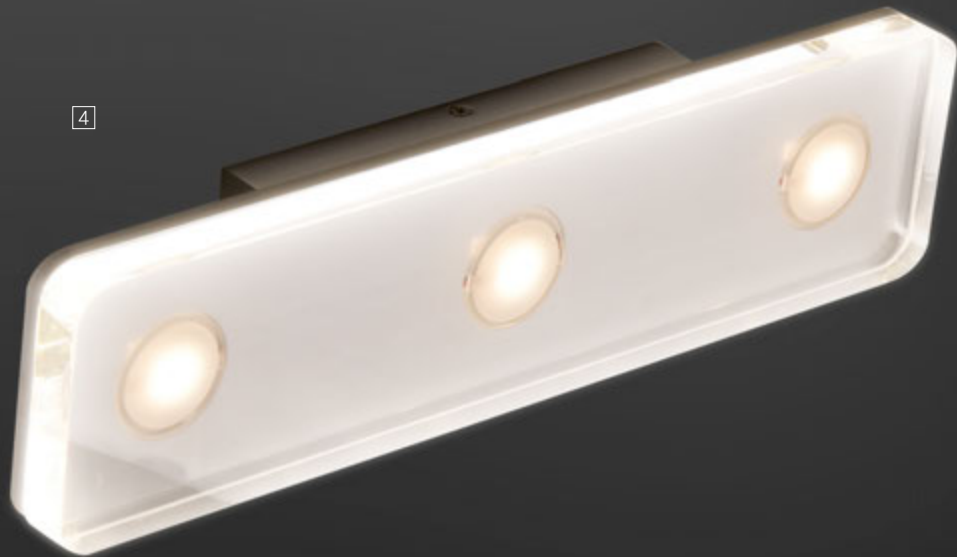

LED	3	WA56249CH / CL - 2	LED SMD 2x4.5W (OSRAM)	3000K (黃光)	尺寸: 25x5.5x10cm	定價: $8300
	4	WA56349CH / CL - 3	LED SMD 3x4.5W (OSRAM)	3000K (黃光)	尺寸: 40x5.5x10cm	定價: $11500