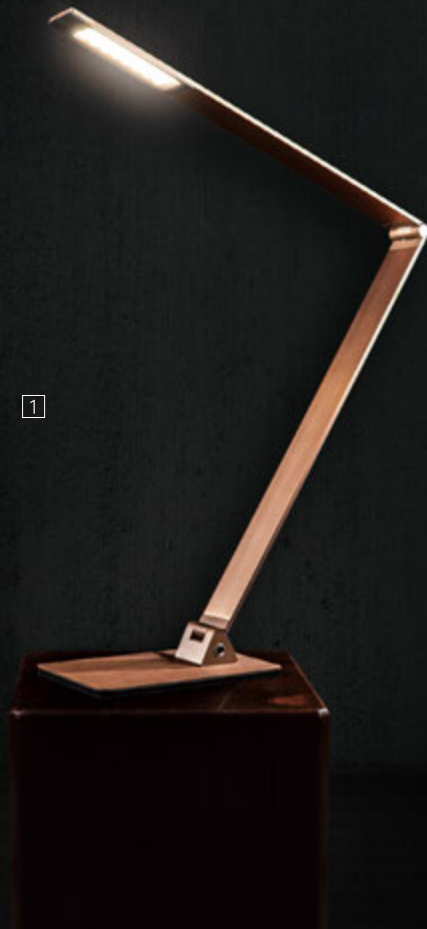

FLOOR & TABLE LAMP

- CALGARY ····· 天使光環子母落地燈
- SKINNY ····· 輕薄摺疊護眼檯燈 / 落地燈
- CIRCLE ····· 幾何圓潤曲線LED小桌燈
- AURE ····· LED天使光環護眼檯燈
- Mr. I ····· I先生造型設計小桌燈
- HANGER ····· 五金衣帽架帶LED小夜燈

天使光環子母頭落地燈

CALGARY

產品特色：

SKINNY

產品特色：

- ★ LED 護眼設計，閱讀更舒適。
- ★ 方便摺疊，可照各種角度。
- ★ 簡約線條，打造居家品味。
- ★ 精密鋁材拉絲表面處理。

LED	1	TL4555CP / SL	LED SMD 1x 10W	4000K (暖白光)	尺寸：22 x 14 x 55 cm	定價：\$9700
	2	FL4555CP / SL	LED SMD 1x 10W		尺寸：32 x 20 x 168 cm	定價：\$15000
產品材質：鋁材、塑膠				表面處理：紅銅色拉絲、寶藍銀拉絲		