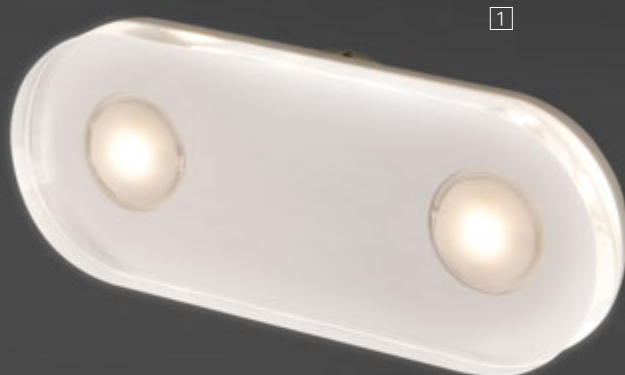

LED	1	WA56250CH / CL - 2	LED SMD 2x4.5W (OSRAM)	3000k (黃光)	尺寸: 25x5.5x10cm	定價: $8300
	2	WA56350CH / CL - 3	LED SMD 3x4.5W (OSRAM)	3000k (黃光)	尺寸: 40x5.5x10cm	定價: $11500