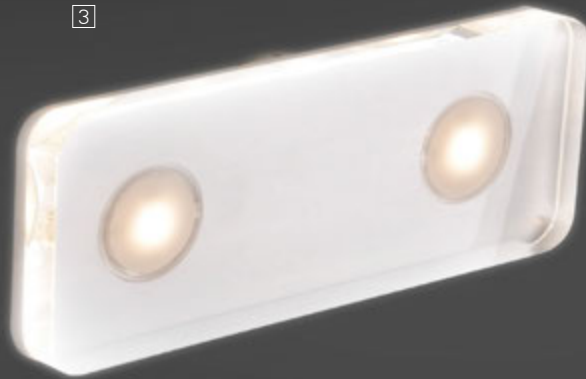

LED	3	WA56249CH / CL - 2	LED SMD 2x4.5W (OSRAM)	3000K (黃光)	尺寸: 25x5.5x10cm	定價: $8300
	4	WA56349CH / CL - 3	LED SMD 3x4.5W (OSRAM)	3000K (黃光)	尺寸: 40x5.5x10cm	定價: $11500